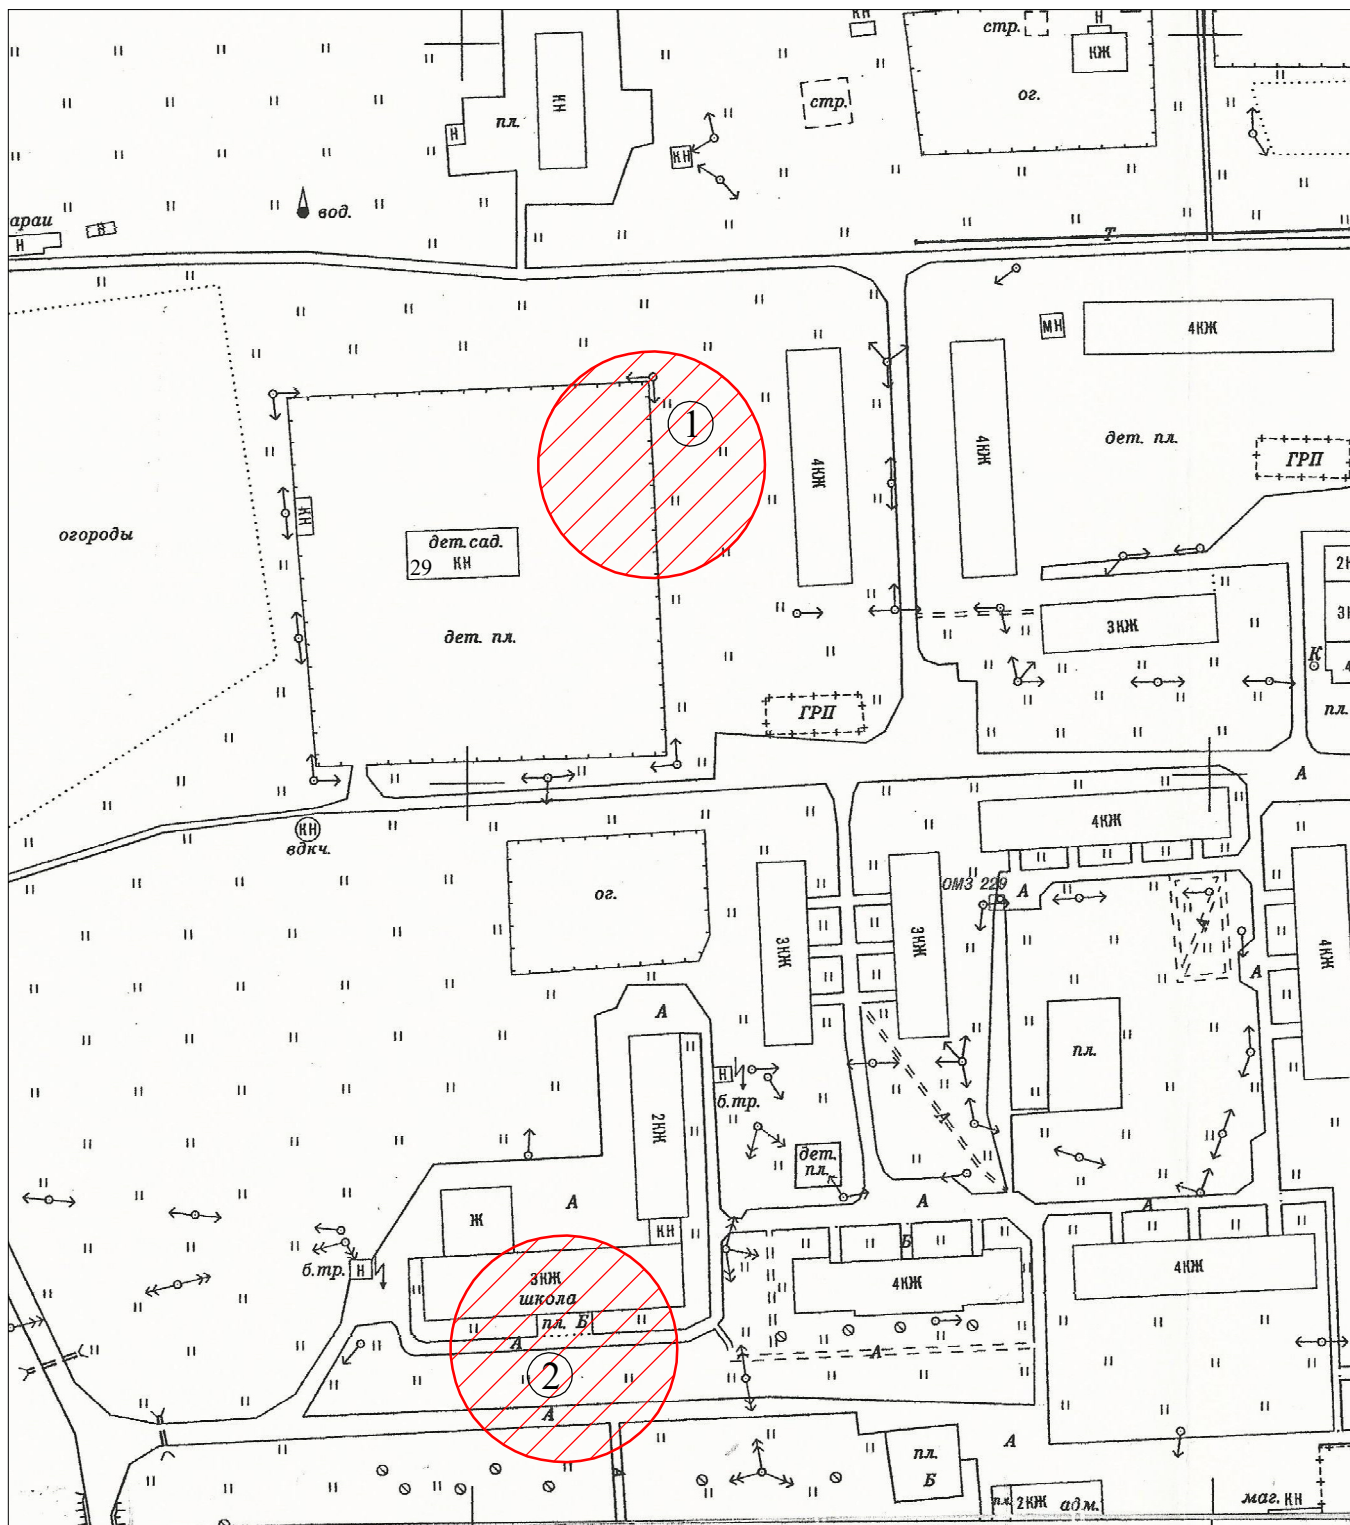

Схема 1
 Приложения __ к решению Совета депутатов
 Волховского муниципального района
 Ленинградской области
 № ____ от _____

М 1:2000

территория, в границах которой запрещена торговля алкоголем

①

Муниципальное дошкольное образовательное бюджетное учреждение "Детский сад № 20 комбинированного вида", с. Старая Ладога, ул. Советская, д. 29

②

Муниципальное общеобразовательное бюджетное учреждение "Староладожская средняя общеобразовательная школа", с. Старая Ладога, ул. Советская, д. 7