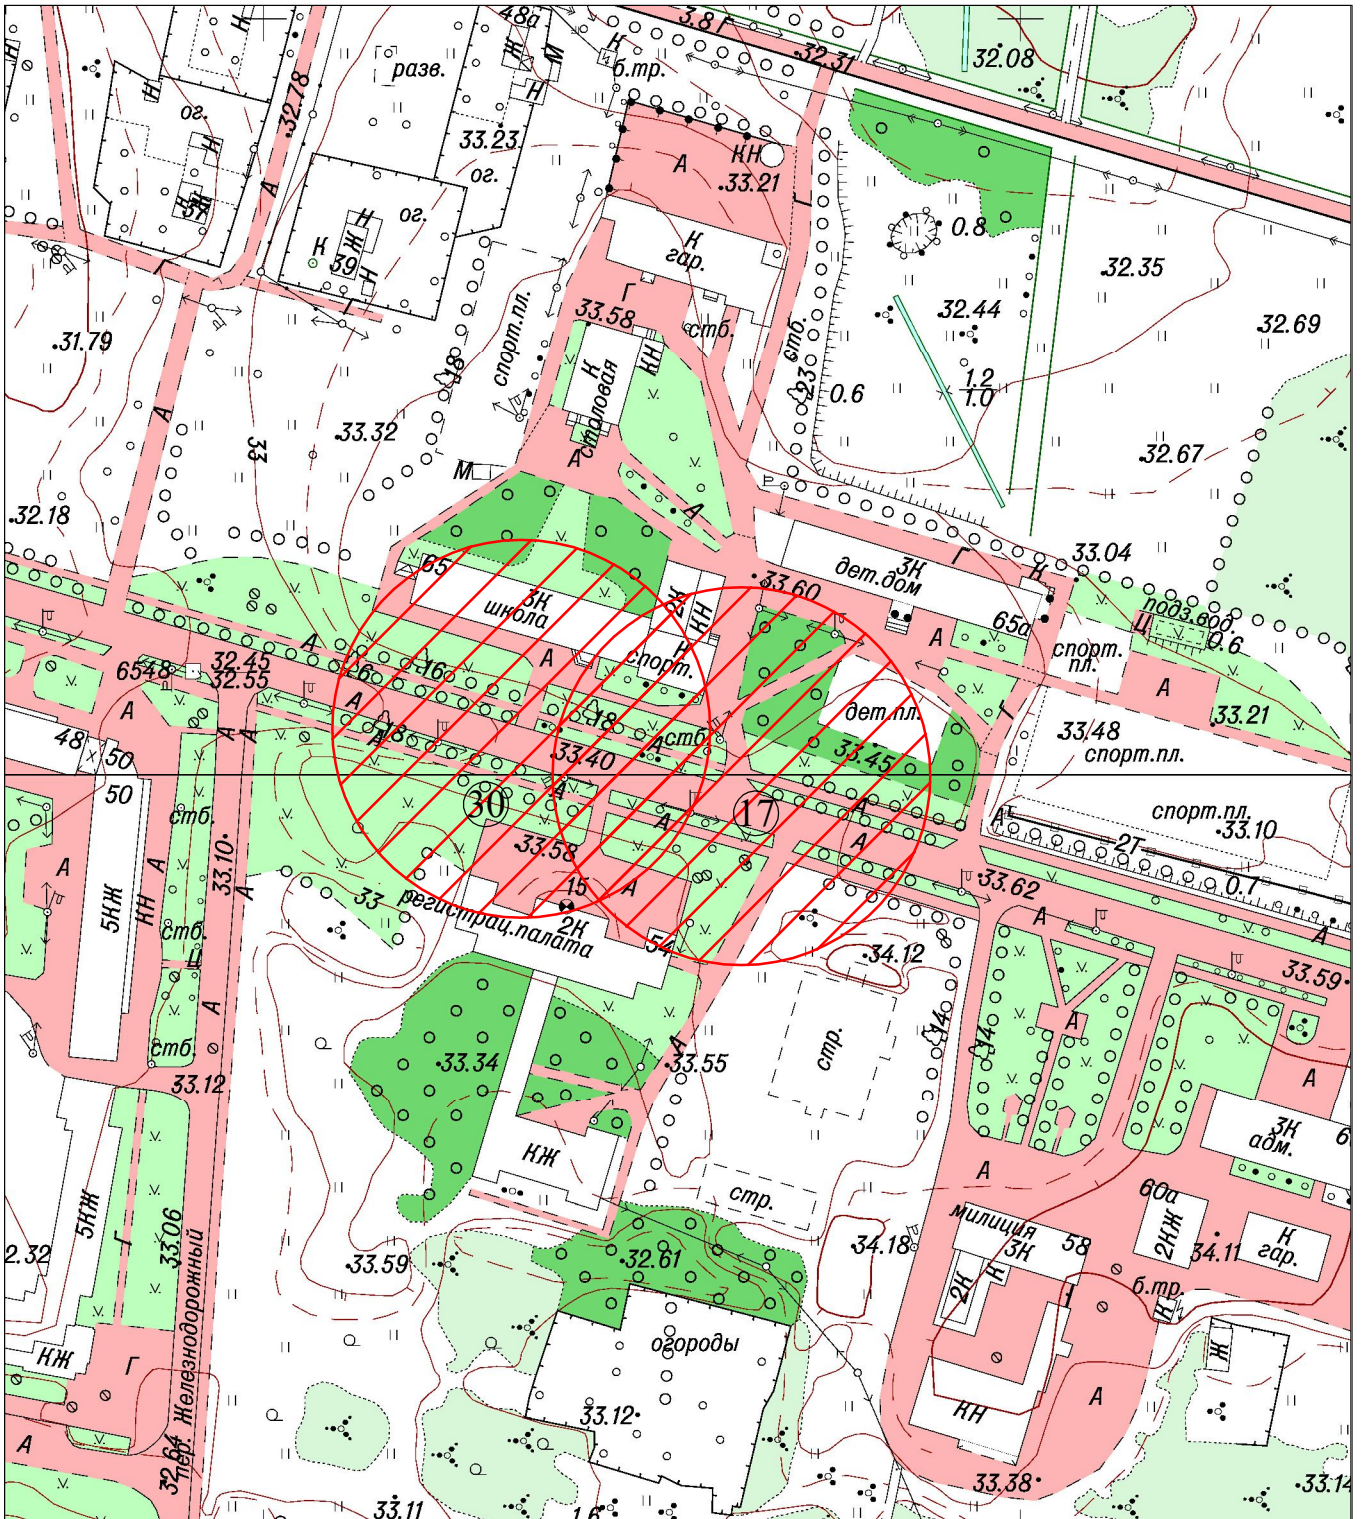

Схема 12  
 Приложения 1 к решению Совета депутатов  
 Волховского муниципального района  
 Ленинградской области  
 № 72 от 20.марта 2019 г ( в редакции Приложения к  
 решению Совета депутатов Волховского муниципального  
 района от 27 декабря 2021 г. № 60)

М 1:2000

территория, в границах которой запрещена торговля алкоголем

ЛОГБУ "Волховский КЦСОН "Береника", г. Волхов, пр. Державина, д. 65а

Государственное казенное общеобразовательное учреждение Ленинградской области "Волховская школа реализующая адаптированные образовательные программы", г. Волхов, пр. Державина, д. 65