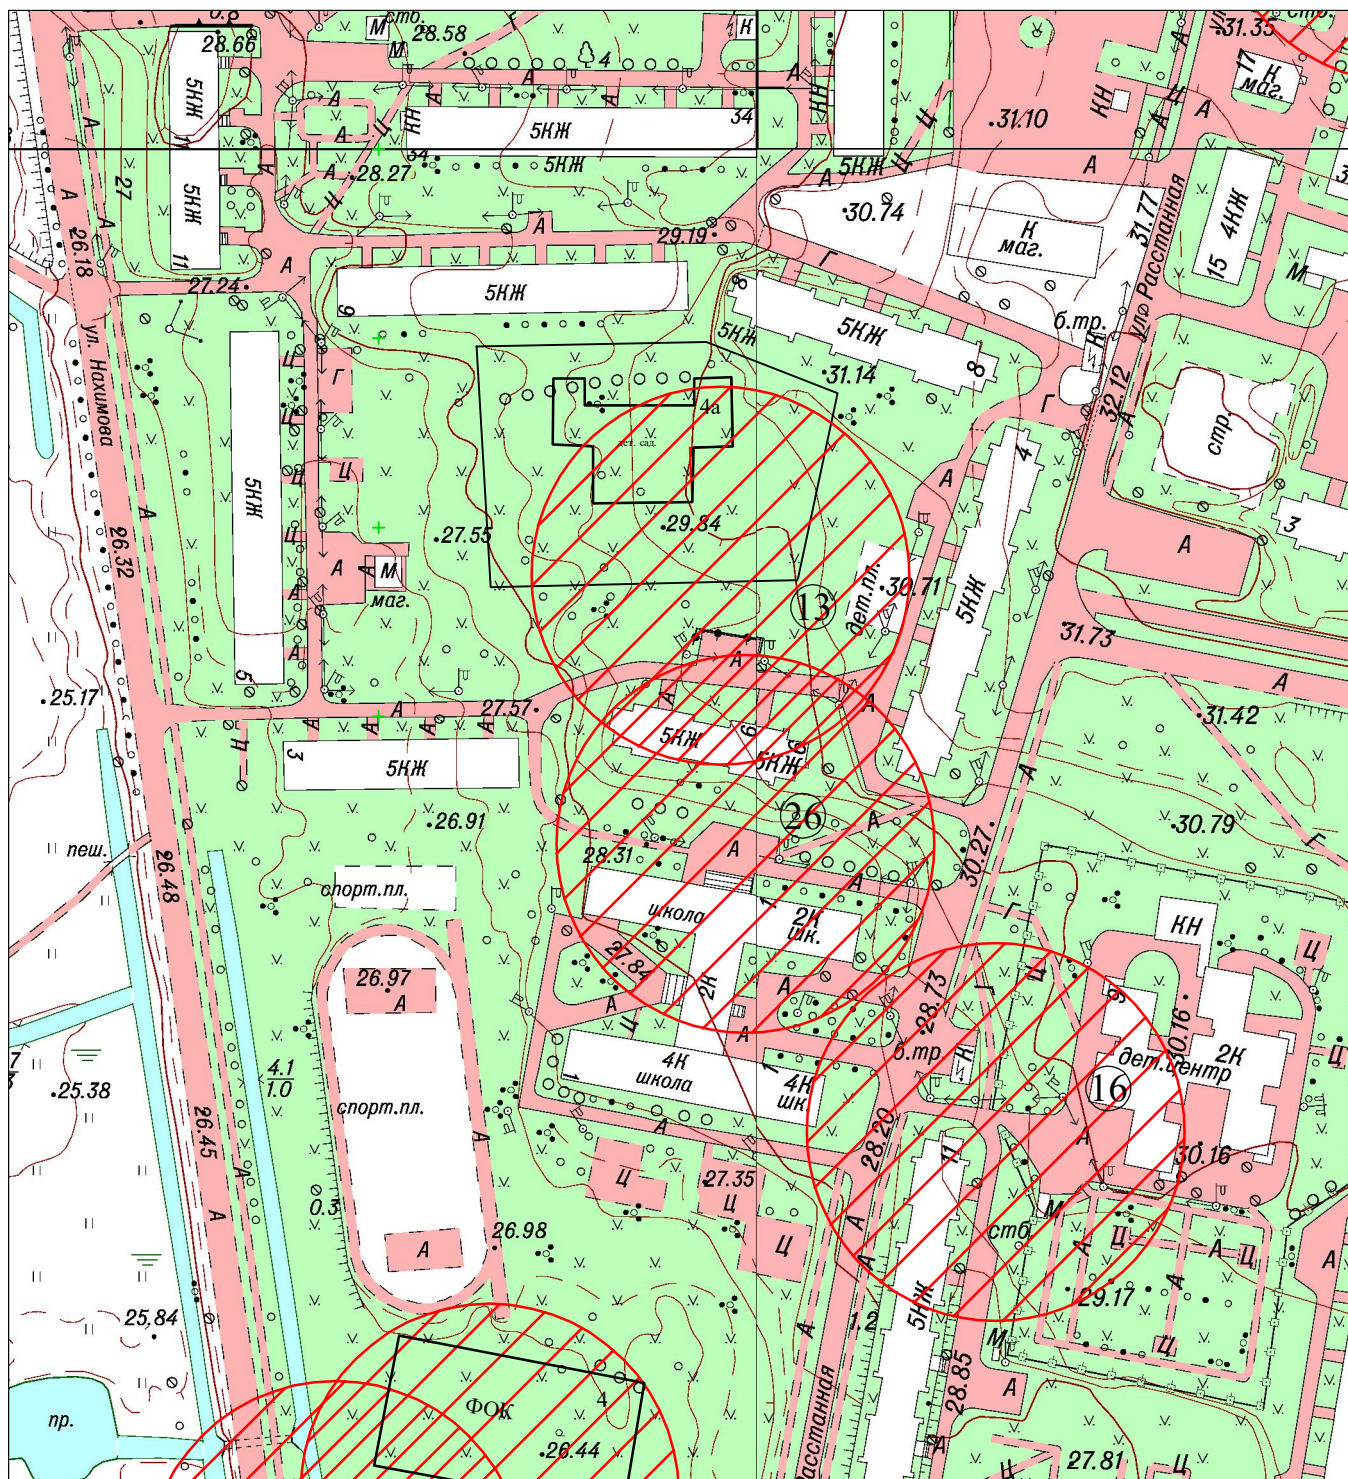

Схема 9  
 Приложения 1 к решению Совета депутатов  
 Волховского муниципального района  
 Ленинградской области  
 № 72 от 20.марта 2019 г ( в редакции Приложения к  
 решению Совета депутатов Волховского муниципального  
 района от 27 декабря 2021 г. № 60)

М 1:2000

территория, в границах которой запрещена торговля алкоголем

13

Муниципальное дошкольное образовательное бюджетное учреждение "Детский сад № 10 "Светлячок" комбинированного вида", г. Волхов, ул. Расстанная, д. 4

16

ЛОГБУ "Волховский КЦСОН "Береника", г. Волхов, ул. Расстанная, д. 9

26

Муниципальное общеобразовательное бюджетное учреждение "Волховская средняя общеобразовательная школа № 6", г. Волхов, ул. Нахимова, д. 1