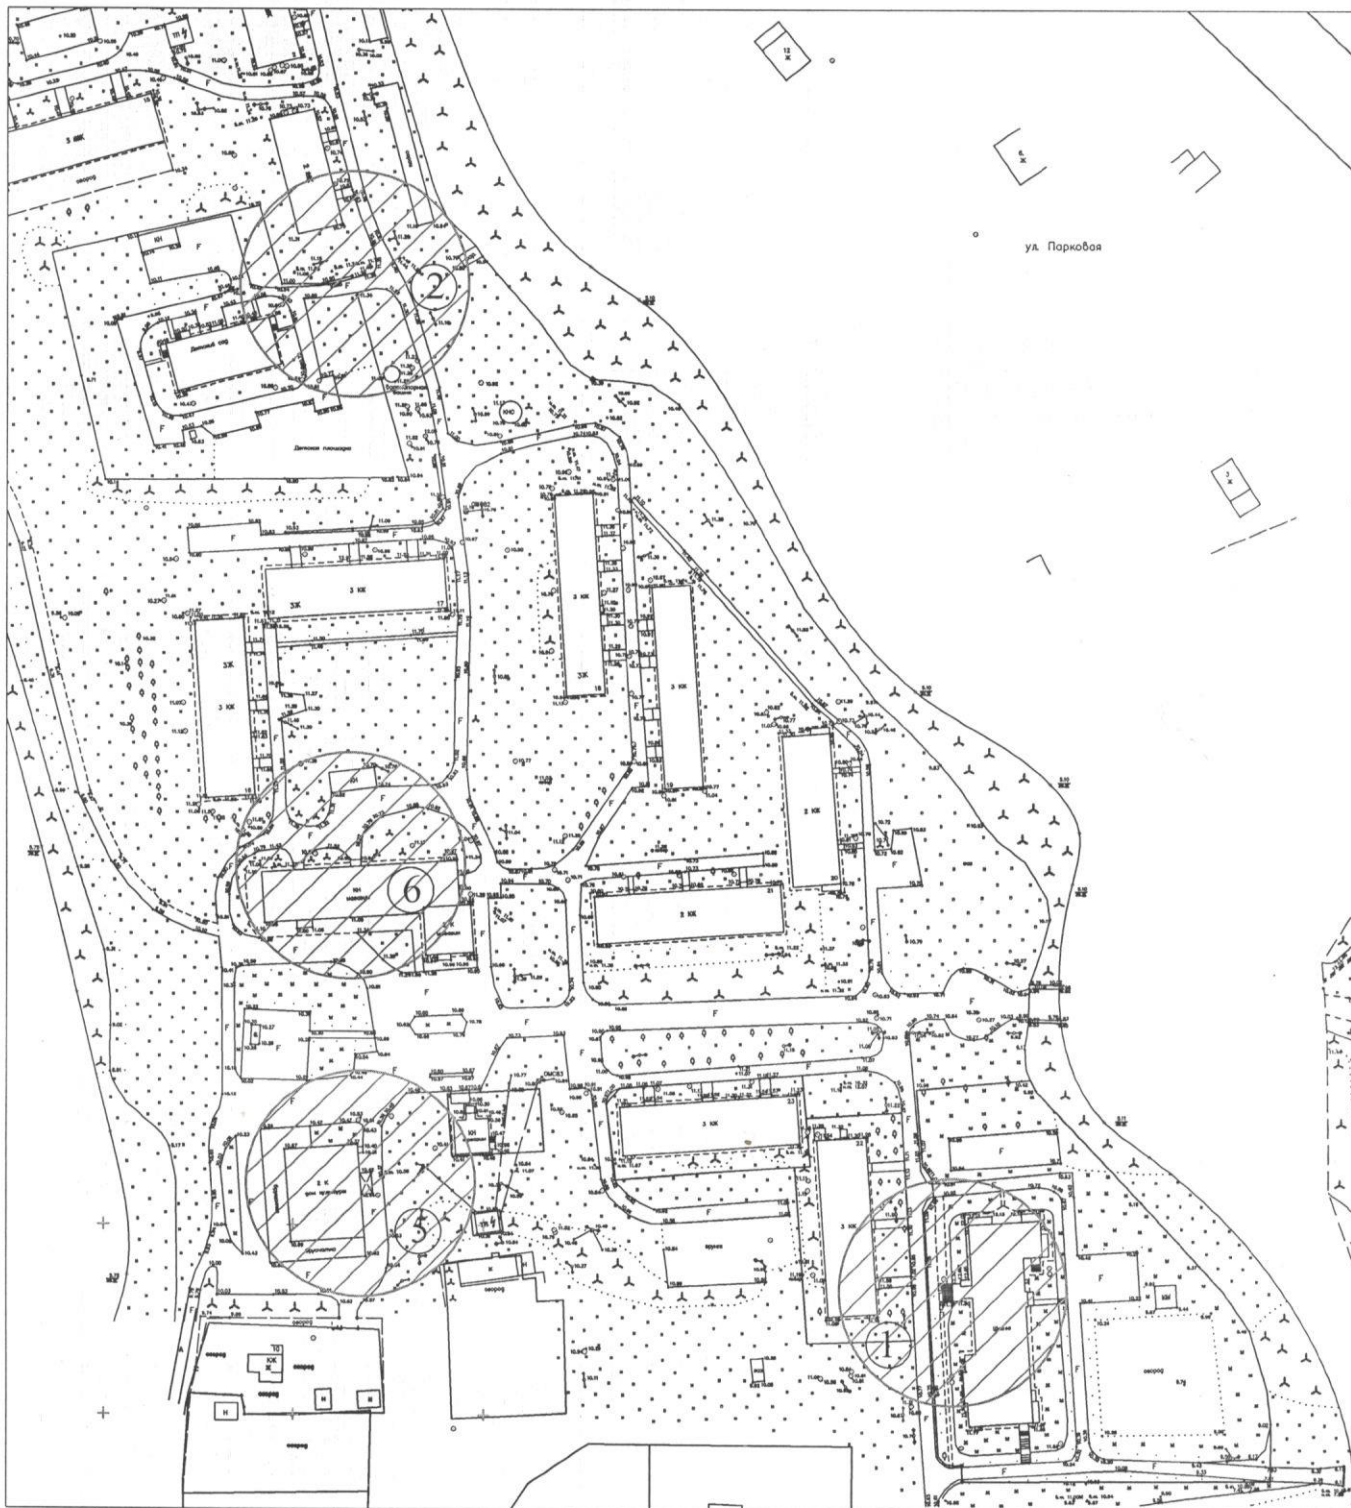

Схема 1
Приложения 6 к решению Совета депутатов
Волховского муниципального района
Ленинградской области
№ _____ от _____

территория, в границах которой запрещена торговля алкоголем

Иссадский ФАП ГБУЗ ЛО "Волховский МБ" д. Иссад, ул. Лесная, д. 1

Схема 2
 Приложения __ к решению Совета депутатов
 Волховского муниципального района
 Ленинградской области
 № ___ от _____

М 1:2000

территория, в границах которой запрещена торговля алкоголем

- ① Муниципальное общеобразовательное бюджетное учреждение "Иссадская основная общеобразовательная школа" (здание школы), д. Иссад, м-он Центральный, д. 9
- ② Муниципальное общеобразовательное бюджетное учреждение "Иссадская основная общеобразовательная школа" (здание детского сада), д. Иссад, м-он Центральный, д. 3
- ⑤ Муниципальное бюджетное учреждение культуры и спорта "Иссадский сельский Дом Культуры" д. Иссад, м-он Центральный, д. 6
- ⑥ Муниципальное бюджетное учреждение культуры и спорта "Иссадский сельский Дом Культуры" д. Иссад, м-он Центральный, д. 5

Схема 3
Приложения 6 к решению Совета депутатов
Волховского муниципального района
Ленинградской области
№ _____ от _____

М 1:2000

территория, в границах которой запрещена торговля алкоголем

4

Иссадский ФАП ГБУЗ ЛО "Волховский МБ" д. Немятово-2, ул. Петровская, д. 26, пом. 1